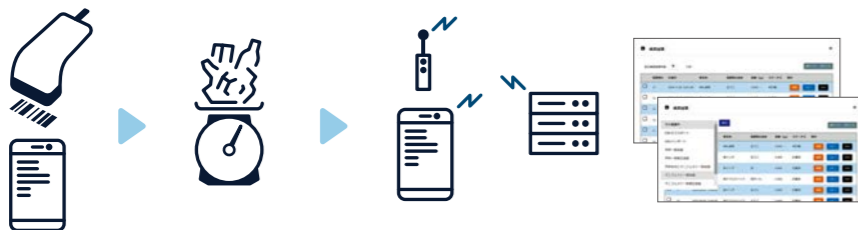

“廃棄物管理” 大変ではないですか？

計量器を使った
廃棄物一括管理システム“WIM(ウイム)”なら

そんなお悩みも一括解消！

大幅な業務量削減
約500時間

費用減！
費用換算で約190万円

紙マニフェスト・EXCEL管理からWIMに切り替える事で
業務時間を大幅に削減
既に電子マニフェストを導入しているも、
パソコンなどでの入力業務がなくなります

※10拠点の場合の年間試算(当社調べ)

廃棄物業務特有のニーズに対応したIoTクラウドサービス

powered by IJ Internet Initiative Japan

WIMなら廃棄物・資源物の排出量管理やコンプライアンス上のチェックが可能。

廃棄物の処理コストの削減や、環境問題に配慮した企業様の産業廃棄物の処理の適正化、
リサイクル率アップに貢献致します。

簡単計量(3ステップ)

簡単一括登録

分析

歩留り向上

環境対策

WIM導入のポイント

現場視点で操作が簡単！3ステップで手間いらず！

さらにモバイル(端末)+クラウド(管理)なので、複雑な構築が必要ありません

※ライトプランは計量器との連携無し

管理業務を軽減！

人手作業をなくす事で入力・管理ミスが軽減されます

直観で操作できるシンプル画面！

計量データ、マニフェスト伝票の発行、状況を見える化

管理者のご利用イメージ

対象データを選択してJWNETへ一括送信します