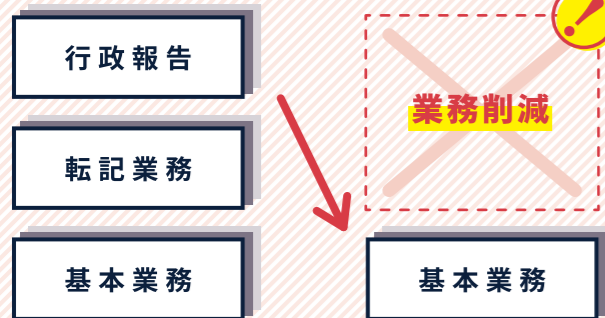

大幅な業務量削減
約500時間

費用減！
費用換算で約190万円

紙マニフェスト・EXCEL管理からWIMに切り替える事で
業務時間を大幅に削減
既に電子マニフェストを導入しているも、
パソコンなどでの入力業務がなくなります

※10拠点の場合の年間試算(当社調べ)

廃棄物業務特有のニーズに対応したIoTクラウドサービス

powered by IJ Internet Initiative Japan

WIMなら廃棄物・資源物の排出量管理やコンプライアンス上のチェックが可能。

廃棄物の処理コストの削減や、環境問題に配慮した企業様の産業廃棄物の処理の適正化、
リサイクル率アップに貢献致します。

簡単計量(3ステップ)

簡単一括登録

分析