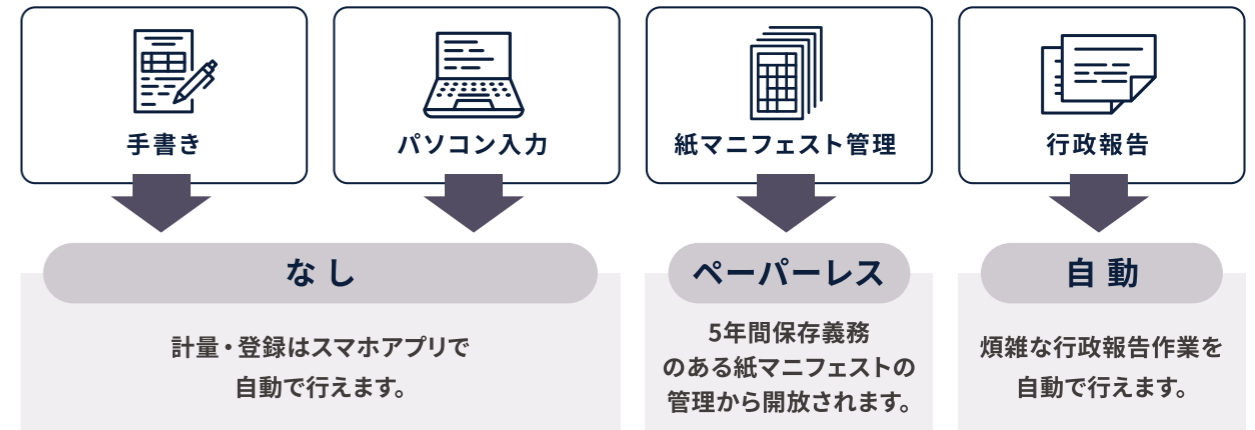

WIM導入のポイント

現場視点で操作が簡単！3ステップで手間いらず！

さらにモバイル(端末)+クラウド(管理)なので、複雑な構築が必要ありません

※ライトプランは計量器との連携無し

管理業務を軽減！

人手作業をなくす事で入力・管理ミスが軽減されます

直観で操作できるシンプル画面！

計量データ、マニフェスト伝票の発行、状況を見える化

管理者のご利用イメージ

対象データを選択してJWNETへ一括送信します